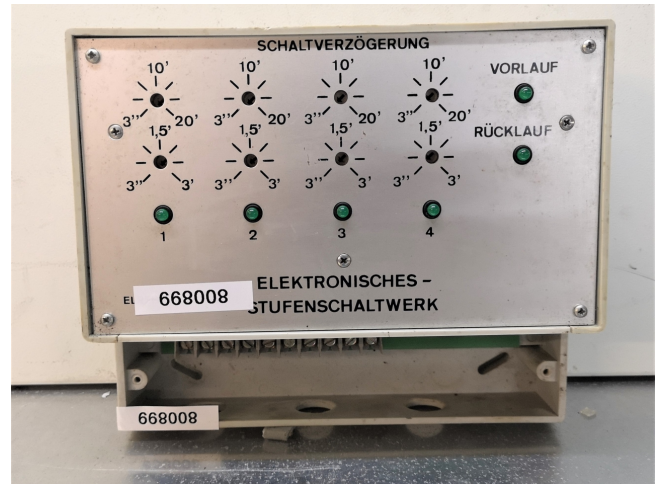

Elreha ST 1143

Specifications

Марка	Elreha
тип	ST 1143
Спес.	Step controller
Stock	3

Description

Used Elreha ST 1143

Used Elreha ST 1143 Electronic Step Controller.